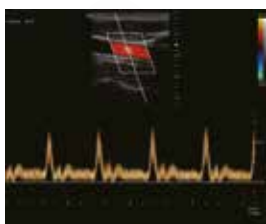

Anatomical M-mode (opzionale)

TDI (imaging Doppler tissutale) (opzionale)

Imaging dell'estensione della sonda convessa

Modalità PW, CDFI, POI, DPI

Variance Imaging

Illuminazione dell'Imaging (R Flow)

Misurazione automatica Doppler in tempo reale

Doppler ad onda continua (opzionale)

Imaging panoramico (opzionale)

CEUS (Contrast-Enhanced Ultrasonography) (Opzionale)

Tecnologia di misurazione dell'involuppo in tempo reale dello spettro

IMMAGINI CLINICHE

Flusso sanguigno arterioso

Fegato Canino

Vescica Canina

Speckle Reduction

Imaging

Milza Canina

ERGONOMICO

- *Design portatile leggero*
- *Monitor LCD da 15 pollici ad alta risoluzione con tastiera ergonomica*
- *Borsa da trasporto personalizzata*
- *Archiviazione di immagini e clip ad alta capacità*
- *Batteria al litio ricaricabile*
- *Ampiamente usato in diverse situazioni cliniche*